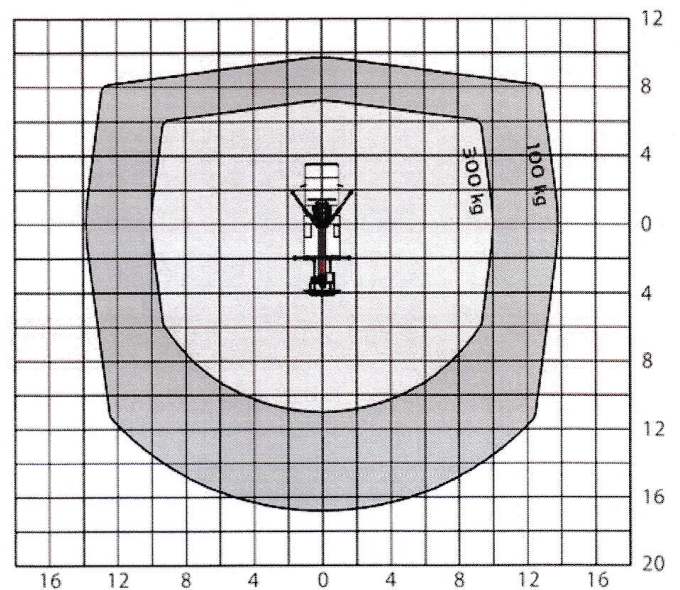

## Arbeitsdiagramme

Technische Daten	
Max. Arbeitshöhe	22,0 m
Gerätetyp/Max Korbhöhe	20,00 m
Max. seitliche Reichweite (inkl. Handbereich)	16,90 m
Neigungswinkel Teleskoparm	78°
Schwenkbereich Drehtisch	500°
Drehwinkel Arbeitskorb	2 x 90°
Drehwinkel Korbarm	185°
Max. Korblast	300 kg
Größe Arbeitskorb	1,4x0,7x1,1 m
Aufstellgenauigkeit	5°
Höhe in Transportstellung	3,05 m
Breite in Transportstellung	2,20 m
Gesamtlänge	7,40 m
Gewicht	3500 kg
Aufstellautomatik	Ja
Home-Funktion	Ja