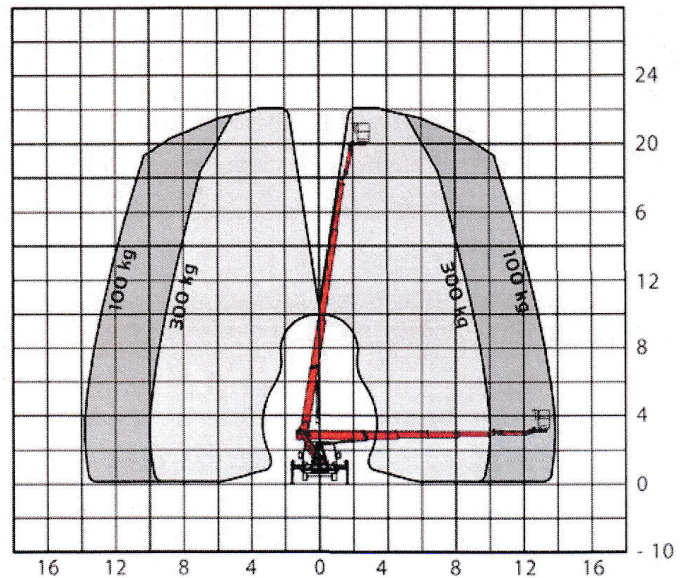

## Arbeitsdiagramme

Technische Daten	
Max. Arbeitshöhe	22,0 m
Gerätetyp/Max Korbhöhe	20,00 m
Max. seitliche Reichweite (inkl. Handbereich)	16,90 m
Neigungswinkel Teleskoparm	78°
Schwenkbereich Drehtisch	500°
Drehwinkel Arbeitskorb	2 x 90°
Drehwinkel Korbarm	185°
Max. Korblast	300 kg
Größe Arbeitskorb	1,4x0,7x1,1 m
Aufstellgenauigkeit	5°
Höhe in Transportstellung	3,05 m
Breite in Transportstellung	2,20 m
Gesamtlänge	7,40 m
Gewicht	3500 kg
Aufstellautomatik	Ja
Home-Funktion	Ja