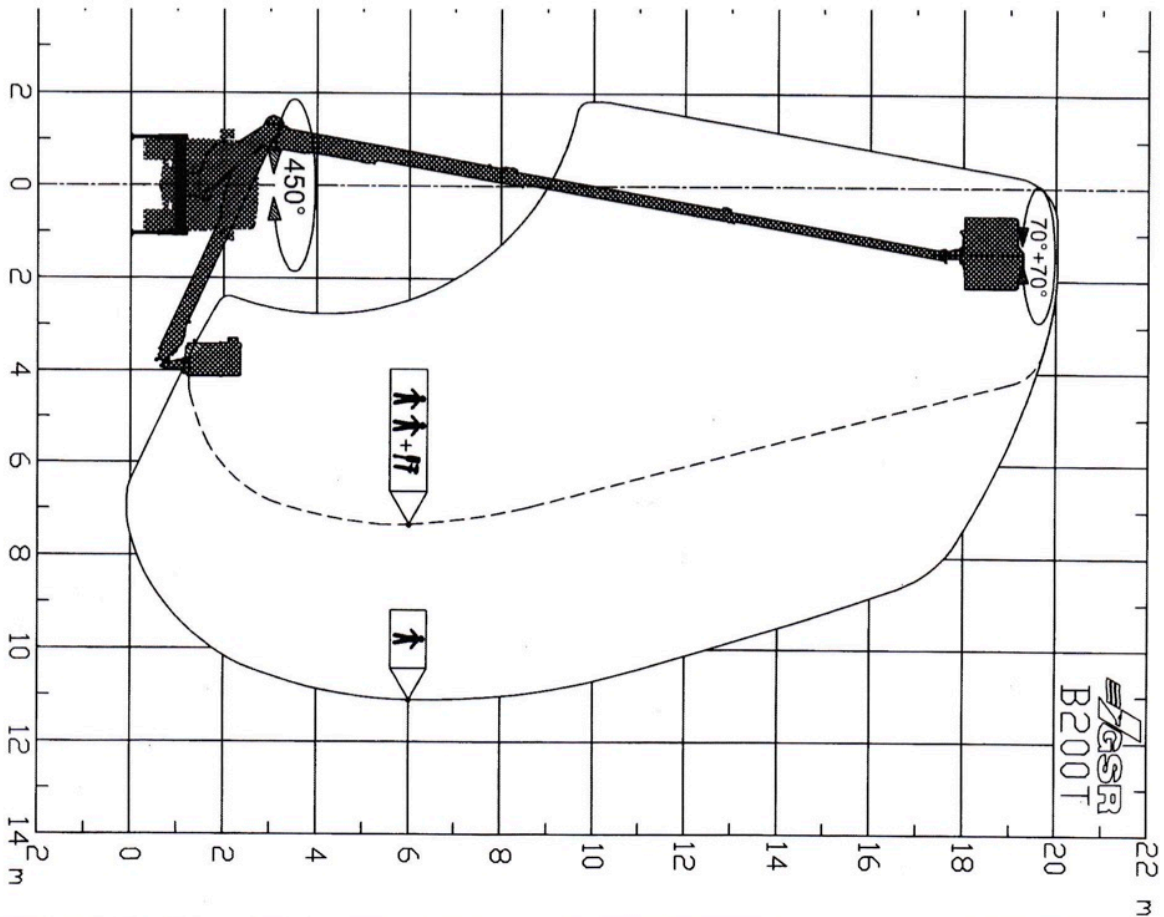

ricio Normir ted Load ntrogfah...im korb arge nominale go classificoda	max: (↑↑+↑) = 250 Kg (↑) = 80 Kg	Vedi Manuale See Manual Handbuch sehen Voir le manuel Ver el manual	

DENOMINAZIONE: GRAFICO DI LAVORO
DATE: 19-07-2017
CODE: 439.527

Aggiornamenti - Modifiche: _____ APROXIMATE DATA - TECHNISCHE AENDERUNGEN VORBEHALTEN
DONNES INDICATIVES - DATI INDICATIVI