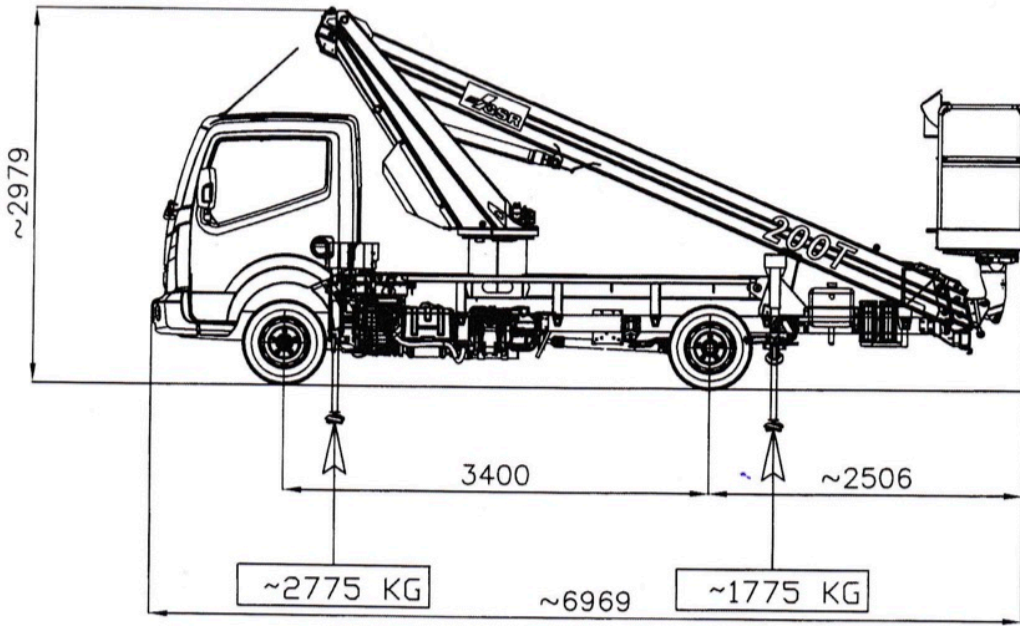

ricio Normir ted Load ntrogfah...im korb arge nominale go classificoda	max: (↑↑+↑) = 250 Kg (↑) = 80 Kg	Vedi Manuale See Manual Handbuch sehen Voir le manuel Ver el manual	

DENOMINAZIONE: GRAFICO DI LAVORO
DATE: 19-07-2017
CODE: 439.527

Aggiornamenti - Modifiche: _____ APROXIMATE DATA - TECHNISCHE AENDERUNGEN VORBEHALTEN
DONNES INDICATIVES - DATI INDICATIVI